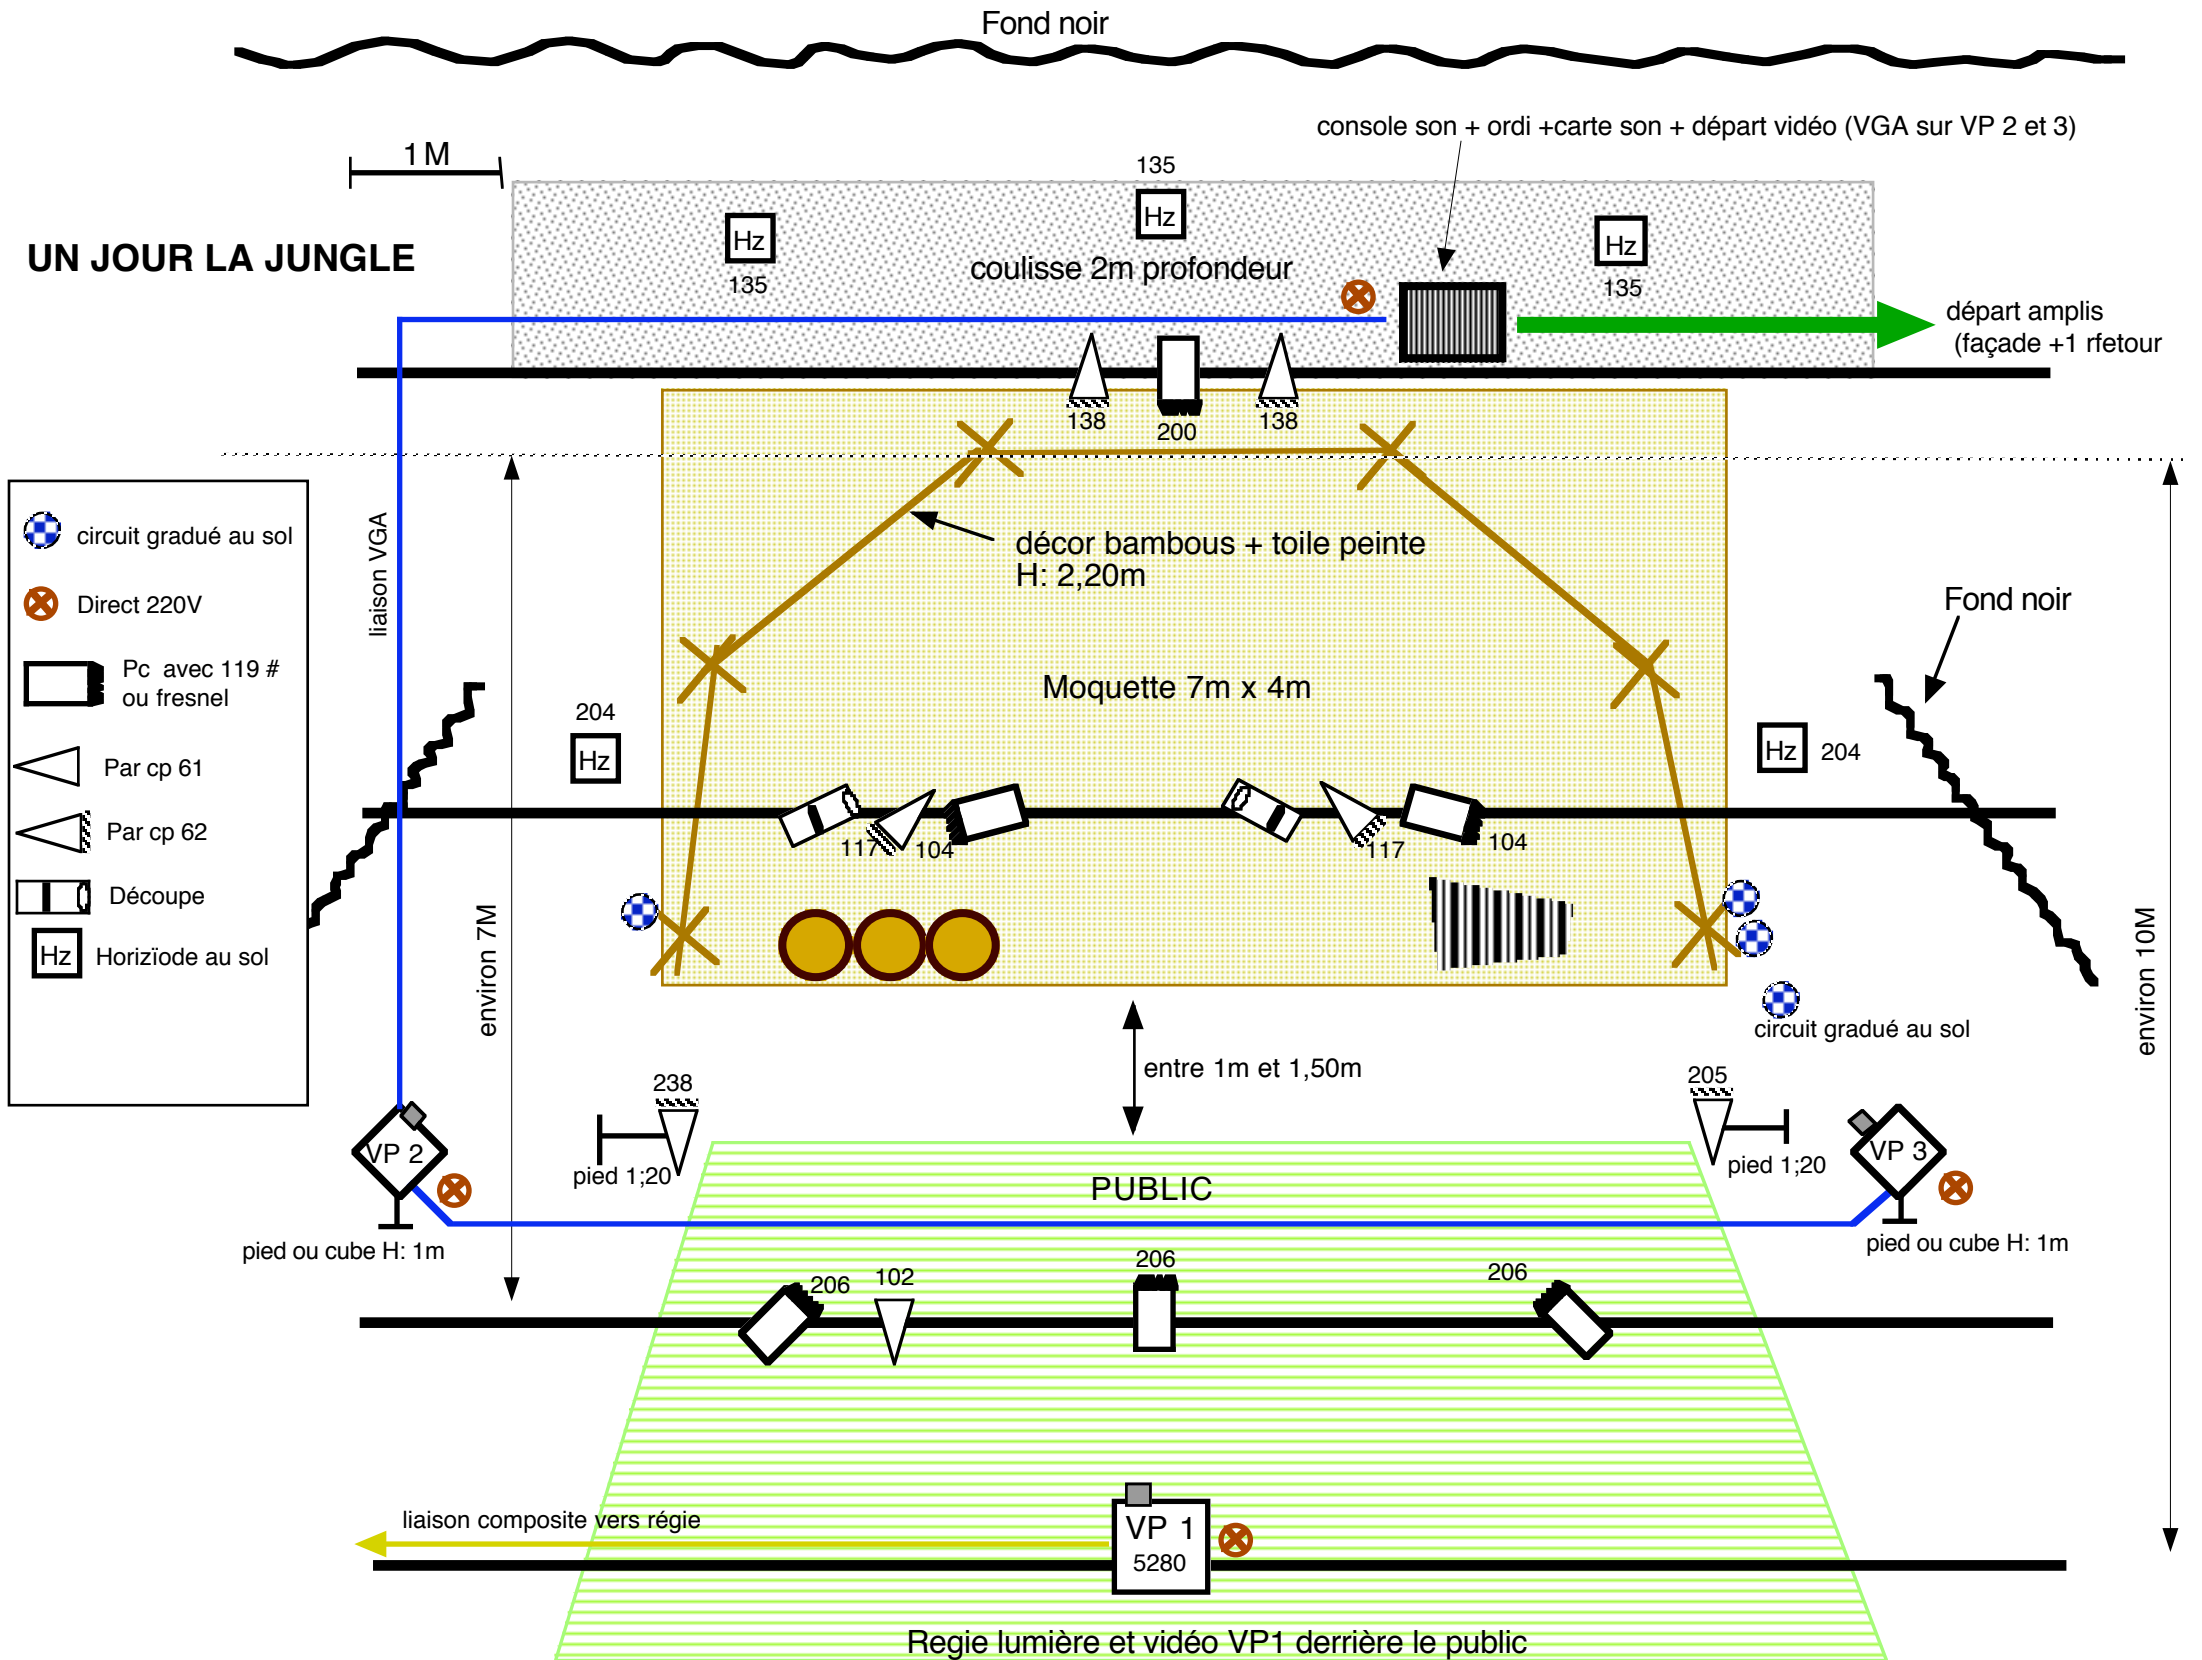

UN JOUR LA JUNGLE

- circuit gradué au sol
- Direct 220V
- Pc avec 119 # ou fresnel
- Par cp 61
- Par cp 62
- Découpe
- Horiziode au sol